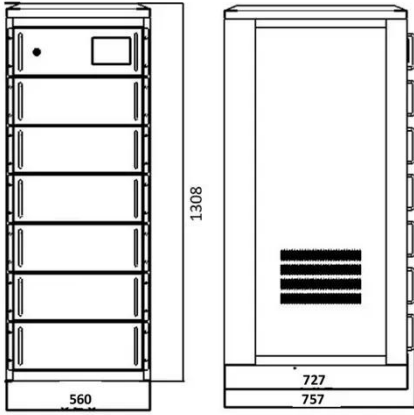

أنواع قاطع الدائرة المغنطيسي (MCCB) في الصين

...

الدائرة لقواطع موثوق مورد عن تبحث هل · Jul 30, 2025
الكهربائية (MCB) في الصين؟ تقدم مجموعة W9 أنواعاً
مختلفة من قواطع الدائرة الكهربائية عالية الجودة لتلبية جميع
احتياجاتك الكهربائية.