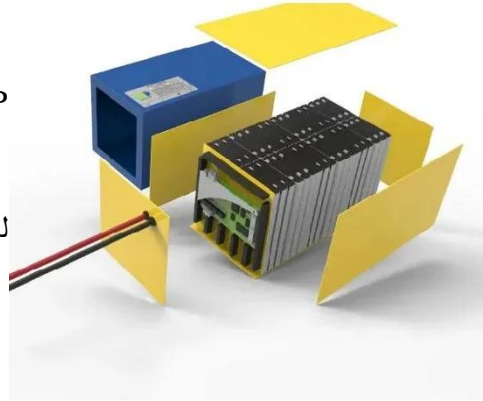

حاويات ديل كارمن

قاطع حراري صيني في عمان

قاطع حراري صيني في عمان

الصين مصنع قواطع الحرارة، المصانع

بدقة مشاريعك لإمكانات العنان أطلق · Apr 29, 2025
وموثوقية قاطع الحرارة الصيني، وهو دليل على التزام شركة
والابتكار بالجودة. Zhejiang Dron Technology Co., Ltd.

مُصنِّع صيني لمُقاطع مغناطيسي ٨٠٠ أمبير

Jul 30, 2025 · MCCB WLM8-250H-3300 3P دائرة قاطع
250 أمبير قاطع دائرة حراري ومغناطيسي بمفتاح تحرير
مغناطيسي حراري قاطع دائرة مصبوب يعمل بالطاقة الشمسية
لكهروضوئية MCCB 800VAC 3P 800-3300-WLM7HU ...

مُصنِّع صيني لمُقاطع مغناطيسي بقوة 400 أمبير ...

Jul 30, 2025 · MCCB دائرة قاطع
WLM8EY-400H-3300، 400 أمبير، 3 أقطاب، شاشة LCD.
قاطع دائرة MCCB كهربائي قاطع دائرة MCCB
WLM8-250H-3300 3P 250 أمبير دائرة قاطع حراري
ومغناطيسي بمفتاح تحرير مغناطيسي حراري