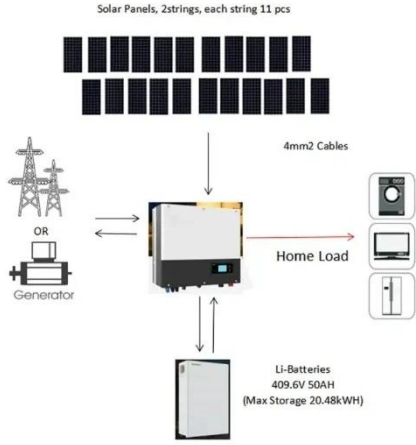

قاطع MCCB المغناطيسي الصيني ...

مورد صيني لقواطع دوائر مغناطيسية حرارية MCCB 125a

Jul 30, 2025 · للمغناطيس به موثوق مورد عن تبحث هل الحراري الصيني؟ مكب 125أ مجموعة W9 هي الخيار الأمثل. شركتنا رائدة في توفير المنتجات الكهربائية عالية الجودة، وقاطع MCCB 125A قاطع حمص. استثناء ليس بنا الخاص MCCB الخاص بنا لتوفير حماية ...

مصنع صيني لمحولات التيار المتردد المغناطيسية ...

Jul 30, 2025 · MCCB Wlm8 630h 4300 دائرة قاطع
wlm8 630 4300 4p 630a 630a صناعي دائرة قاطع
3300-WLM8-250H MCCB دائرة قاطع حراري ومغناطيسي
... تحرير بمفتاح ومغناطيسي حراري دائرة قاطع أمبير 3P 250

اتصل بنا

لطلبات الكتالوج، الأسعار، أو الشراكات، يرجى زيارة:
<https://logopediavirgendelcarmen.es>