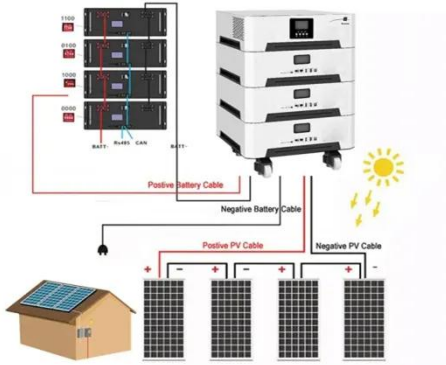

مُصنِّع صيني لمُقاطع مغناطيسي ٨٠٠ أمبير

Jul 30, 2025 · MCCB WLM8-250H-3300 3P دائرة قاطع
250 أمبير قاطع دائرة حراري ومغناطيسي بمفتاح تحرير
مغناطيسي حراري قاطع دائرة مصبوب يعمل بالطاقة الشمسية
لكهروضوئية MCCB 800VAC 3P 800-3300-WLM7HU ...

مُصنِّع صيني لمُقاطع مغناطيسي بقوة 400 أمبير ...

Jul 30, 2025 · MCCB دائرة قاطع
WLM8EY-400H-3300، 400 أمبير، 3 أقطاب، شاشة LCD.
قاطع دائرة MCCB كهربائي قاطع دائرة MCCB
WLM8-250H-3300 3P 250 أمبير دائرة قاطع حراري
ومغناطيسي بمفتاح تحرير مغناطيسي حراري