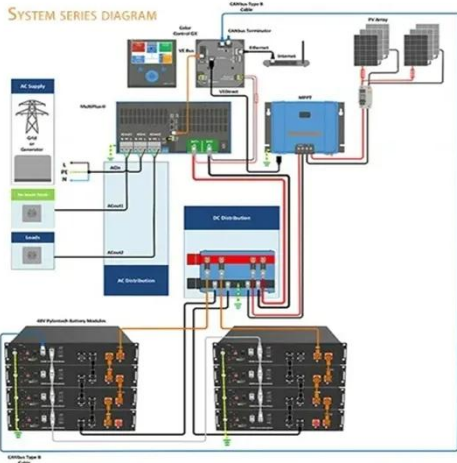

... المثلئ النظام سلامة لضمان مصمم OOHIMAGE