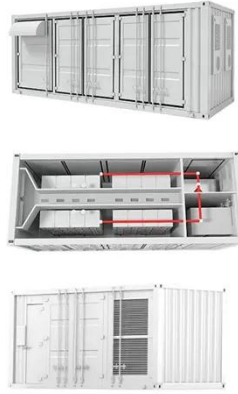

Nov 20, 2025 · Kaixin Enterprise Ltd - المصنعة الشركة
والموردة المهنية لمشتتات الحرارة في الصين، وأجزاء CNC،
وبتق الألومنيوم، وختم المعادن، وإضاءة LED، وختم المعادن،
وبتق الألومنيوم. إذا كنت تبحث عن مشتت حراري عالي الجودة،
فمرحباً بك للتحقق من ...