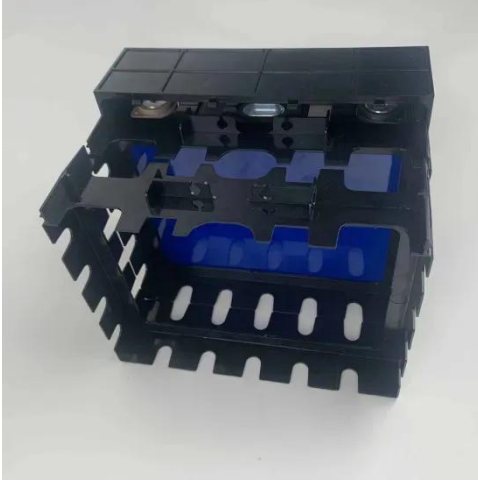

قدرة: انخفاض الجهد قواطع عملية: كهرباء نوع سرعة: عادي نوع قواطع ...

الأفضل مبيعاً في قاطعات التيار الكهربائي

amazon.ae قاطعات قائمة في المنتجات أفضل: أُمبيع الأفضل
التيار الكهربائي استناداً إلى مشتريات مستخدمي أمازون #1
هاجير قاطع دائرة مصغر - 1 MCB قطب 40 امبير 6kA
قاطع #2 درهم 13.75 من ابتداء عروض 14 3 فرنسا MCN140
دائرة كهربائي الكتروني مزدوج ...

أفضل 5 اختيارات لأفضل موردي قواطع الدائرة في ...

قواطع لمورد خيارات 5 أفضل بمقارنة قم · Nov 23, 2025
الدائرة في الشرق الأوسط من حيث الجودة والدعم والشهادات
والتسليم السريع لتلبية احتياجات مشروعك.

قاطع تبديل تحميل SF6 بسعر المصنع (LSB) 24KV 630A 800A ...

قدرة الجهد العالي: تم تصميم قاطع مفتاح الحمل SF6 هذا
لتطبيقات الجهد العالي ، مع جهد مقنن يبلغ 24 كيلو فولت ، مما
يجعله مناسباً للاستخدام في البيئات الصناعية حيث يكون الجهد