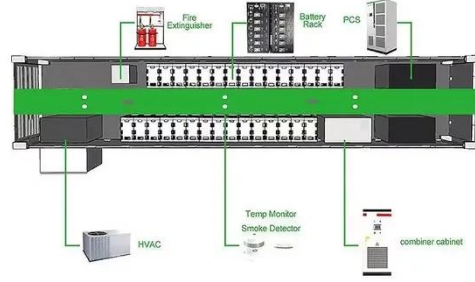

معنا الآن!

أنواع قاطع الدائرة المصغر (MCCB) بالجملة في مجال ...

الدائرة قواطع قاطعات أنواع عن تبحث هل · Jul 30, 2025
الكهربائية (MCCB) بالجملة في مجال الكهرباء؟ مجموعة W9
توفر تشكيلة واسعة من قاطعات قواطع الدائرة الكهربائية عالية
الجودة لتلبية جميع احتياجاتك الكهربائية. اطلب الآن!

قواطع دوائر كهربائية من سنترى، قواطع تيار ...

من نحن Suntree تجسد التميز في PV تخزين الطاقة كما أنمذ
ذلك الحين. مع إرث مثبت من القيادة والابتكار ، نقدم منتجات
كهربائية من الدرجة الأولى تجسد إعادة تعريف حدود الجودة
والتكنولوجيا. 9 شركات فرعية تغطية من نظام التشغيل الآلي ...

علي بابا Alibaba

قاطع تيار مستمر من 1/2/18 32a v suntree لألواح الطاقة
الشمسية للبيع بالجملة مصغر مع Mini DC TUVBbbeny IEC
الطاقة لأنظمة 63a Max ، مصغر قاطع 63a 1p Dc Pv
الشمسية عرض رائع من MCB AC عمود 4 P 4 6KA 6ka QJC