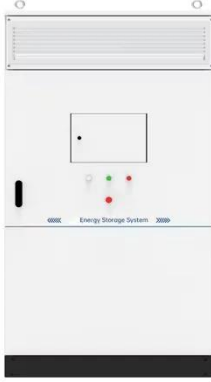

مصادر شركات تصنيع قاطع تيار خلل أرضي وقاطع تيار ...

البحث عن شركات تصنيع قاطع تيار خلل أرضي موردين قاطع تيار خلل أرضي ومنتجات قاطع تيار خلل أرضي بأفضل الأسعار في com.Alibaba مقبس حائط طراز 15A ، مقبس جداري ، طراز .. مع متوافق ، أرضي خطأ لدائرة ذاتي اختبار ، GFCI طراز ، 15A