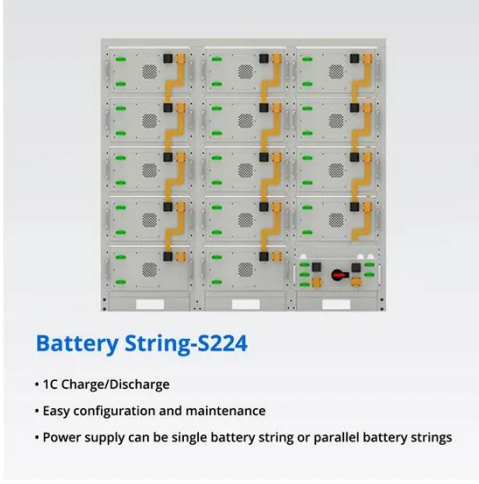

... الجودة من

مصنعو ومصانع مفاتيح قاطع الطاقة عالية الجودة

Apr 29, 2025 · قاطع مفاتيح مع فائقين وموثوقية بأداء استمتع ·
Electric Ruishen Zhejiang من شركة الجودة من شركة
Technology Co., Ltd..