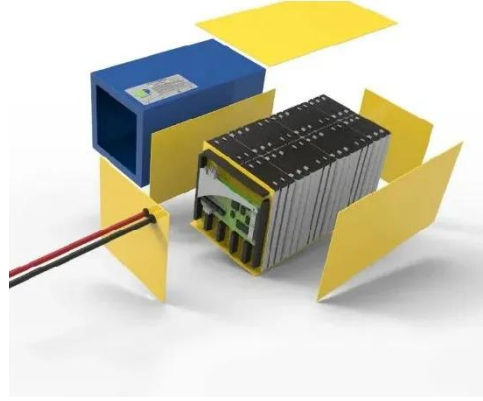

OEM service

Hot Colors:

Color can be customized
more questions just do not hesitate to contact us

LOGO Position: (Screen printing)

شرح مفصل لقاطع الجهد العالي: تحليل شامل للوظيفة ...

بالإضافة إلى ذلك، صُمم قاطع الجهد العالي ليسمح بالتشغيل طويل الأمد عند التيار والجهد المقننين، ولكن يجب التحكم بدقة في درجة حرارة تشغيل موصل الموصل، وألا تتجاوز 70 درجة مئوية.

اتصل بنا

لطلبات الكتالوج، الأسعار، أو الشراكات، يرجى زيارة:
<https://logopediavirgendelcarmen.es>