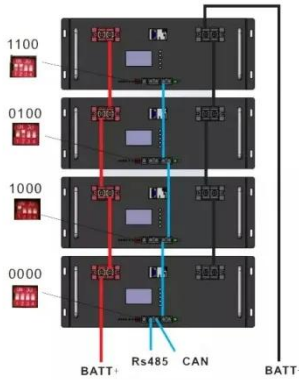

مزود الصين 4p قاطع الدائرة المنحني 415V C قواطع

...

مزود الصين 4p قاطع الدائرة المنحني 415V C قواطع الدائرة الكهربائية المتناوبة، ابحث عن تفاصيل حول قواطع الدائرة، التيار دائرة قاطع، الصغيرة الدائرة قاطع، الدائرة قاطع، MCB، المتبقي، قاطع دائرة الحالة المصوغة، الشكل المصغر ...

قاطع الدائرة الصيني ثلاثي الأقطاب MCCB

تسوق قاطع الدائرة الصينية ثلاثي الأقطاب عالي الجودة mccb من موردين موثوقين. ابحث عن حلول متينة وفعالة وبأسعار معقولة لاحتياجاتك الكهربائية. الأبحاث ذات الصلة: قاطع الدائرة MCCB قاطع dz47 60 الدائرة قاطع MCCB 1000A دائرة قاطع 3P 4P