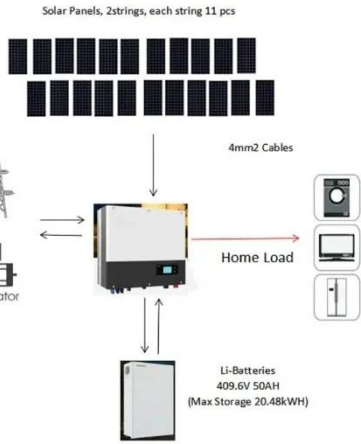

قاطع الدائرة الفراغية، ومجموعة المفاتيح ...

Jun 5, 2025 · قاطعات وتوريد تصنيع في متخصصون نحن في الدائرة الفراغية والمفاتيح الكهربائية وGIS/RMU SF6 في الصين، متخصصون في توفير قاطعات الدائرة الفراغية عالية الجودة والمفاتيح الكهربائية وGIS/RMU SF6 بأسعار تنافسية. لشراء أو تصنيع ...

قاطع الدائرة، NS1600N ComPact، فصل وحدة، 50kA/415VAC، ...

Oct 16, 2025 · NS1600N المدمج الدائرة قاطع المواصفات
يعد NS1600N ComPact قاطع دائرة توزيع رباعي الأقطاب بقوة تيار 1600 أمبير، مصمم للتطبيقات الصناعية القاسية.