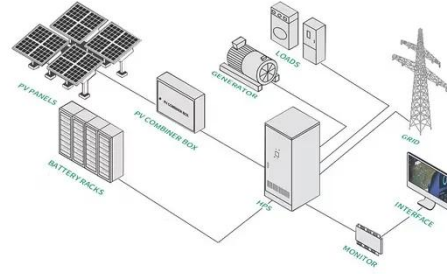

Power Conversion System

- Single-stage three-level modularization
- Multi-branch input to reduce battery series and parallels connection

قاطع الدائرة SF6 الذكي ذو الجهد العالي الخارجي ...

إن قاطع الدائرة المثبت على عمود SF6 ذو الجهد العالي الذكي بواسطة تطويره تم جديد جيل منتج هو LW3-12/630-20 شركتنا استجابة للمتطلبات الجديدة لشبكة الدولة لدمج المفاتيح المثبتة على العمود الأساسي والثانوي. يفي تكوين المحول ...

قواطع دوائر معزولة بالغاز SF6 خارجية Rockwill من

...

قواطع دوائر معزولة بالغاز في الهواء الطلق في الصين قاطع الدائرة الخارجية من نوع SF6 Tank Live Rockwill للمحطة الفرعية ، 72.5kV حتى 252KV ، 25kA ~ 63kA ، 1250A ~ 4000A

للخارج

مشاكل الصيانة والإصلاح لآلية تشغيل قاطع ...

الدائرة قاطع تشغيل آلية على الحفاظ أجل من . Jun 28, 2025
والإدارة الصيانة تعزيز يجب ،جيدة عمل حالة في sf6

الصين Sf6 قواطع دوائر الموردين والمصنعين

الشركات أكثر من واحدة بأنها DAYA عرفت . Aug 13, 2025
المصنعة لقواطع دوائر Sf6 احترافاً وموردي قواطع دوائر Sf6 في
الصين. يمكن شراء منتجاتنا بسعر المصنع. مرحبا بكم في وضع
النظام.