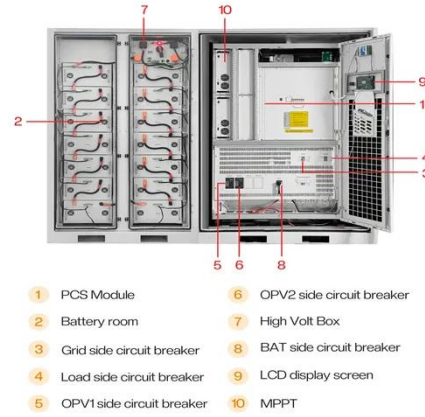

قاطع الدائرة SF6 220-35 كيلو فولت، قواطع SF6 ذات الجهد ...

الصين قاطع الدائرة SF6 220-35 كيلو فولت، ابحاث عن منتجات قواطع SF6 ذات الجهد العالي عالية الجودة أو قاطع الدائرة الكهربائية إيبيري SF6 موردين أو مصنعين على - شركة إيبيري للكهرباء المحدودة. نتطلع إلى تعاونكم.

الصين Sf6 قواطع دوائر الموردين والمصنعين

الشركات أكثر من واحدة بأنها DAYA عرفت . Aug 13, 2025
المصنعة لقواطع دوائر Sf6 احترافاً وموردي قواطع دوائر Sf6 في الصين. يمكن شراء منتجاتنا بسعر المصنع. مرحبا بكم في وضع النظام.