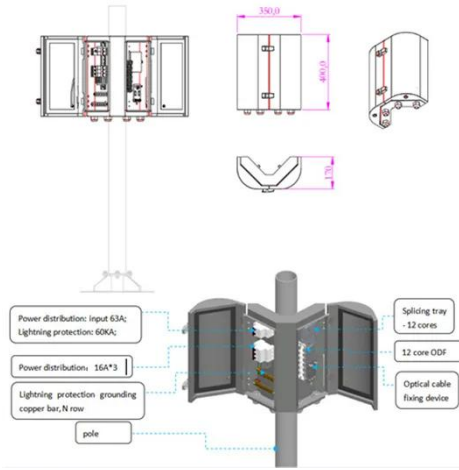

مصنع قواطع دوائر SF6

Jun 13, 2025 · الموردين ،المصنع ،SF6 الدائرة قواطع مصنعي ·
من الصين، نمت شركتنا بسرعة في الحجم والسمعة بسبب تفانيها
المطلق في التصنيع عالي الجودة والقيمة العالية للمنتجات وخدمة
العملاء الممتازة.

مورد قاطع الدائرة الفراغية في الصين

الشركة المصنعة لقواطع الدائرة الفراغية الاحترافية Degatech هي
شركة رائدة في تصنيع قواطع الدائرة الفراغية في الصين، وهي
متخصصة في معدات النقل والتوزيع حتى 35 كيلو فولت.