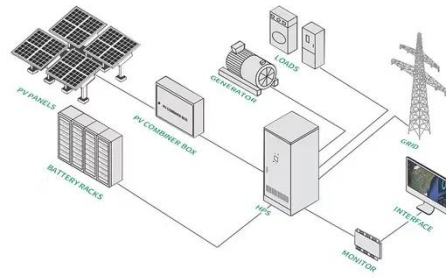

قاطع الدائرة SF6 من البورسلين الخارجي LW25

مخصص ...

Oct 22, 2025 · في متخصص صيني ومصنع مورد شيديان شيآن حسب تصنيع قواطع دوائر SF6 من البورسلين الخارجي LW25. حسب الطلب. توفر قواطع دوائر SF6 من البورسلين الخارجي LW25 حسب الطلب بالجملة وبأسعار منخفضة. للاستفسار، تواصل معنا الآن.