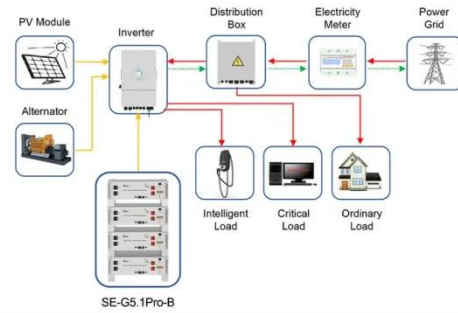

الخصم. مرحبا بكم في تقديم الطلب.

مشاكل الصيانة والإصلاح لآلية تشغيل قاطع ...

الدائرة قاطع تشغيل آلية على الحفاظ أجل من . Jun 28, 2025
والإدارة الصيانة تعزيز يجب ،جيدة عمل حالة في sf6

Application scenarios of energy storage battery products