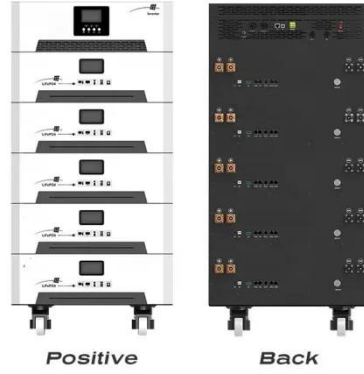

Aug 13, 2025 · الشركات أكثر من واحدة بأنها DAYA عرفت · المصنعة لقواطع دوائر Sf6 احترافاً وموردي قواطع دوائر Sf6 في الصين. يمكن شراء منتجاتنا بسعر المصنع. مرحباً بكم في وضع النظام.