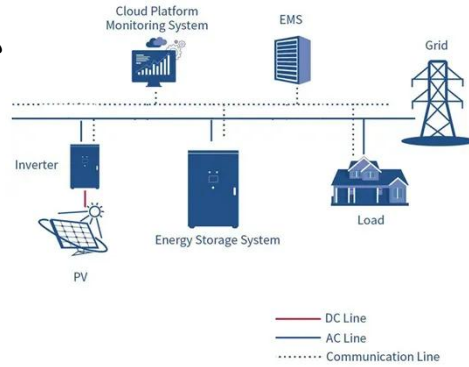

مصنعو وموردو قواطع دوائر RCCB في الصين | CNC Electric

من موردون، مصنعون، RCCB دوائر قواطع · Sep 3, 2025
الصين. هل ما زلت تبحث عن منتج ممتاز يبرز صورة شركتك المتميزة ويعزز نطاق حلولك؟ جرب منتجاتنا المميزة. اختيارك سيكون ذكياً!