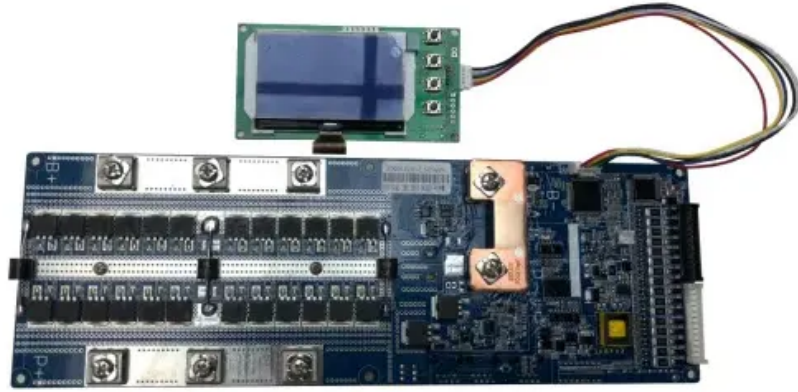

حاويات ديل كارمن

## قاطع التبديل الصيني في مالطا

### قاطع دائرة صغير شنايدر DCC6A-C65H

وصف المنتج يُعدّ قاطع الدائرة المصغر Schneider C65H-DCC6A التيار لتطبيقات أخصيصاً مصمماً الأداء عالي المستمر منخفض الجهد، يوفر حماية موثوقة ضد الأحمال الزائدة والدوائر القصيرة مع ضمان التبديل اليدوي الآمن لعزل الدائرة. علاوة ...

### مفتاح قاطع الدائرة المعزول بالغاز الصديق ...

مفتاح قاطع الدائرة المعزول بالغاز الصديق للبيئة - معدات ومعدات التبديل الكهربائية من JARVIS