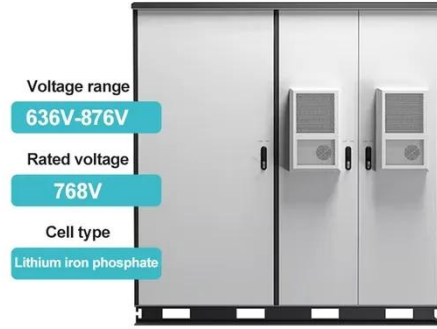

Nov 3, 2025 · الصين في التبديل لمحطات مصنعين 10 أفضل
2025 متخصص في تحليلات البيانات لأنظمة الطاقة ، يقوم الدكتور
هان بإعداد البيانات الكبيرة لتحسين حلول البنية التحتية لدينا ،
مما يجعلها أكثر ذكاءً وأكثر كفاءة.