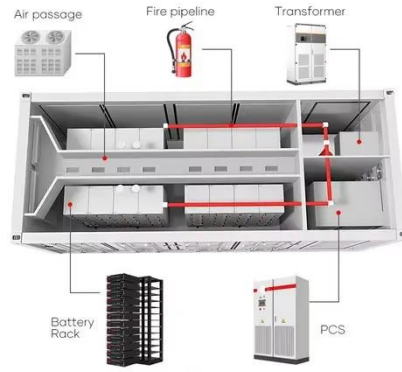

YOGU

بسعر الجودة عالية مصبوبة بعلبة كهربائية دوائر قاطع - YOGU
المصنع الأكثر مبيعاً في الشرق الأوسط، يمكنك الحصول على مزيد
من التفاصيل حول YOGU - قاطع دوائر كهربائية بعلبة مصبوبة
عالية الجودة بسعر المصنع الأكثر مبيعاً في الشرق ...

12 قاطع شفط بوصة للبيع في إندونيسيا

تفاصيل (MOQ) قطعة 1 US$100,000.00-600,000.00
المنتج التخصيص: متاح نوع: قطع شفط الجرافة نوع السلطة: ديزل
اتصل بالمورد تحدث معنا Dredging Haijie Shandong
... جولة تجارية شركة & المصنع / المصنع Machinery Co., Ltd.

وعاء تجريف الرمال بسعر المصنع في الصين برأس شفط ...

وعاء تجريف الرمال بسعر المصنع في الصين برأس شفط قاطع،
يمكنك الحصول على مزيد من التفاصيل حول وعاء تجريف الرمال
بسعر المصنع في الصين برأس شفط قاطع من موقع الجوال على