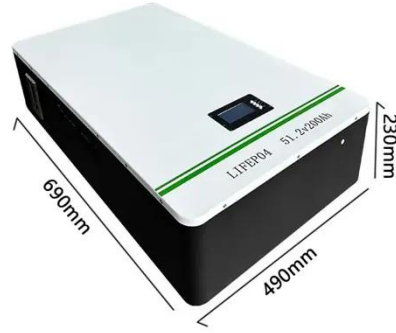

اشتر قاطع دائرة الأعطال الأرضية عالي الجودة ...

Apr 28, 2025 · الجودة عالي الكهربائية الدائرة قاطع عدي ·
مكون وهو، الخارجية والمناطق والمطابخ للحمامات أمثالي (GFCI)
أساسي لحماية منزلك أو مكان عملك.