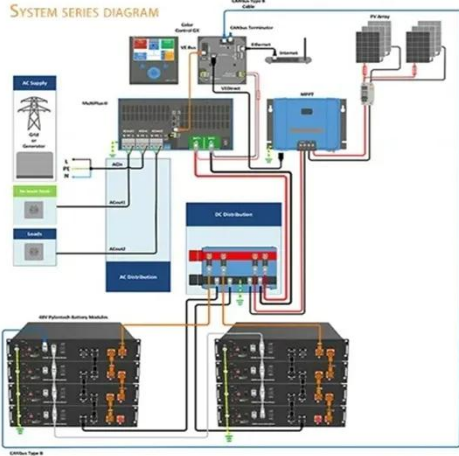

قاطع GFCI عالي الجودة 220 في كندا

ما تحتاج إلى معرفته حول تكاليف استبدال قاطع ...

قاطع استبدال تكلفة عن تتساءل كنت إذا · Nov 10, 2025
الدائرة، فيمكنك أن تتوقع أن يدفع معظم أصحاب المنازل ما بين $
100 و $ 260 لقاطع واحد، في حين أن استبدال اللوحة بالكامل
يتراوح غالباً من من $ 2,000 الي $ 4,500 يعتمد السعر النهائي
على عدة أشياء ...

قاطع الدائرة الذكي

والكفاءة السلامة بتعزيز الأمر يتعلق عندما · Oct 29, 2025
الكهربائية، يبرز قاطع الدائرة الذكي لدينا. فهو حل عالي الجودة،
صمم لحماية أنظمتكم الكهربائية مع تحسين الأداء. نتفهم احتياجات
الشركات المماثلة لشركتكم، ولذلك أؤكد لكم أن ...

شراء فعال الصين gfcI المكونات لاحتياجات الطاقة ...

احصل على الجودة الصين gfcI المكونات على Alibaba.com.
للاستخدام المنزلي والصناعي. ابحث في المتجر عن أسعار
تنافسية ومتعددة الاستخدامات الصين gfcI المكونات واستفد من
الصفقات.

قاطع التيار الكهربائي ا جيكساني