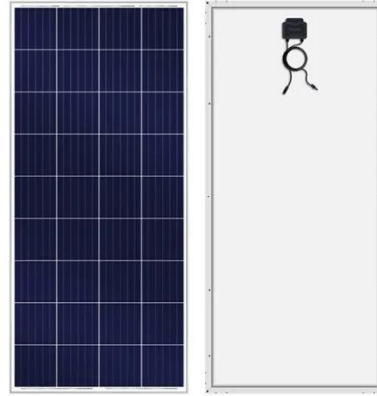

العثور على نوعية هوائي ترددات لاسلكية عالي الكسب على للحصول بنا الاتصال أو أسعار عرض طلب. Manirontronics.com. على مزيد من المعلومات. في عالم الاتصالات اللاسلكية، تُعد سلامة الإشارة وحماية النظام أمراً بالغ الأهمية. مُخفف التردد ...