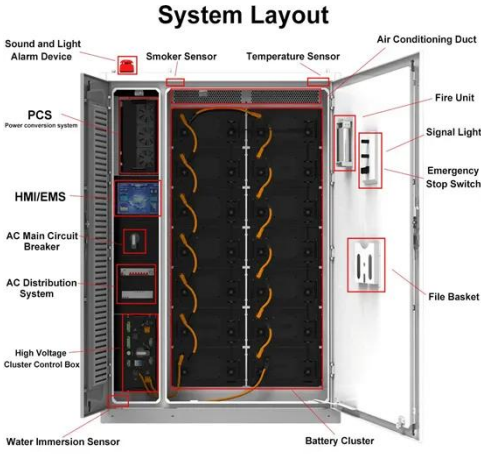

يمكن أن تدور على بعد مسافة من 8-16 درجة.