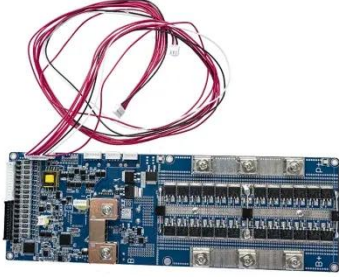

حاویات دیل کارمن

عاکس تیار متردد 15 فولت

عاكس تيار متردد 15 فولت

عاكس كهربائي للسيارة 200 واط، تيار مستمر 12 فولت

...

اشترى عاكس كهربائي للسيارة 200 واط، تيار مستمر 12 فولت الى 220 فولت تيار متردد مناسب للسيارات وسيارات الدفع الرباعي مع منفذ تيار متردد، USB 3، 1 منفذ نوع C وشاشة بأفضل السعودية امازون على لاین اون (فضي رمادي) LED الاسعار شحن ...

عاكس كهربائي من خليط معدني من الالومنيوم ...

وصف المنتج نوع المنتج: عاكس كهربائي المادة: خليط معدني من الألومنيوم شكل المخرج: Sine جهد الإدخال: تيار مستمر 12 فولت (تيار مستمر 11-15 فولت) جهد التيار المستمر: تيار مستمر 5 فولت 2 أمبير لا يوجد تيار تحميل: أقل من 0.3 امبير كفاءة ...

محرك VFD Powtran 15 كيلو وات عاكس تيار متردد من المدخل ...

محرك VFD Powtran 15 كيلو وات عاكس تيار متردد من المدخل 220 فولت للمخرج 380 فولت محرك تردد متغير من مرحلة واحدة إلى 3 مراحل com.Alibaba/vfd

عاكس طاقة موجة جيبيية نقية 1500 واط تيار مستمر 12

...

عاكس طاقة موجة جيبيية نقيهة 1500 واط تيار مستمر 12 فولت
تيار متردد 230 فولت 50 هرتز مع جهاز تحكم عن بعد 5 متر
ومروحتي تبريد (تيار مستمر 12 فولت (نطاق 10 فولت - 15
فولت) 1500 واط) العلامة التجارية: xijia 4.0 تقييم ...