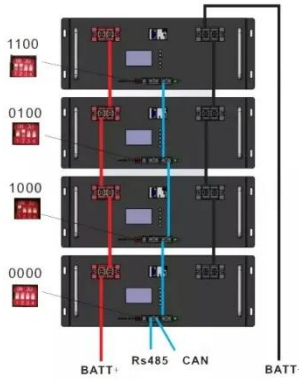

عاكس كهربائي بموجة جيبيية نقيه ... 6000/8000/10000/12000 واط

اشتر الآن عاكس كهربائي بموجة جيبيية نقيه
6000/8000/10000/12000 واط 12/24/48/60/72 فولت الى
110/220 فولت، محول جهد كهربائي للشاحنة والسيارة بشاشة
LCD، للمروحة عالمي مزدوج طاقة محول،
10000 واط-60 فولت الى 220 فولت