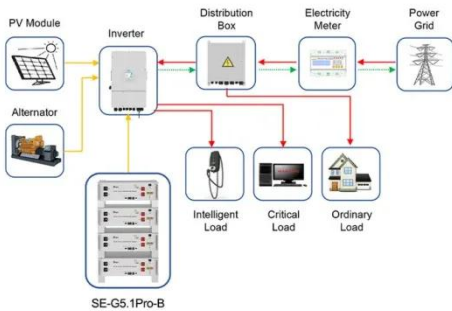

Application scenarios of energy storage battery products

عاكس جيب نقي 3500/4000/5000 واط، تيار مستمر 12/24/48/60 ...