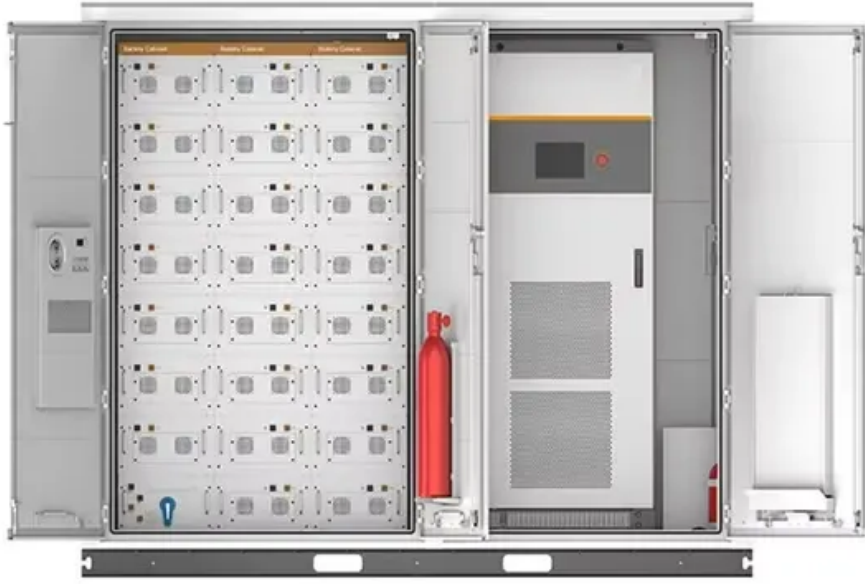

حاویات دیل کارمن

عاکس 60-72 فولت عالمی

نظرة عامة

عاكس كهربائي بموجة جيبية نقية (5000-12000 واط)، 12 فولت 24 فولت 48 فولت 60 فولت 72 فولت تيار مستمر الى 110 فولت 220 فولت تيار متردد، مع شاشة LCD + 2 مقبس عالمي، حماية متعددة 10000 واط - 24 الى 110

عاكس جيب نقي 3500/4000/5000 واط، تيار مستمر 12/24/48/60 ...

عاكس جيب نقي 3500/4000/5000 واط، تيار مستمر 12/24/48/60/72 فولت الى 110/220 فولت تيار متردد، شاشة رقمية مزدوجة - مقبس عالمي مزدوج، للسيارة والسفر والمنزل، 12 فولت الى 110 فولت - 3500 واط