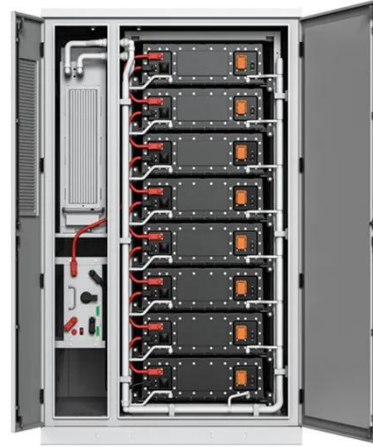

كيفية استكشاف مشكلات طاقة قاعدة طرفية نقطة ...

قاعدة طاقة فشل وإصلاح تشخيص كيفية مّتعلا · Nov 17, 2025
طرفية O/I Point الناجم عن دوائر قصيرة تُلحق الضرر بمسارات
الداخلية PCB.