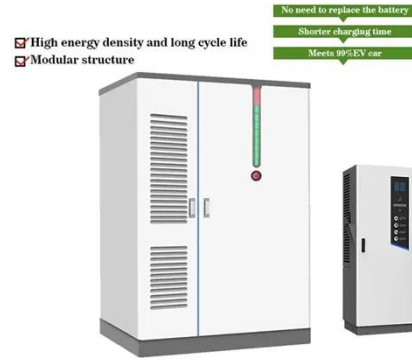

محطة قاعدة 51.2V100Ah ZKDF برج طاقة شمسية فعال للطاقة ...

محطة قاعدة 51.2V100Ah ZKDF برج طاقة شمسية فعال للطاقة مع بطارية أيون الليثيوم لاستقبال إشارة الطوارئ، يمكنك الحصول على مزيد من التفاصيل حول محطة قاعدة ZKDF أيون بطارية مع للطاقة فعال شمسية طاقة برج 51.2V100Ah الليثيوم لاستقبال ...

محطة هوائي 100W عالية مكاسب 25-3000MHz قاعدة discone

تطوير تم انطنا قاعدة محطة 100W عالية فائدة 25-3000MHz هذا المنتج وتصنيعه من قبل شركة شنتشن تيكسين الإلكترونية. إنه منتج فريد في السوق. يمكن أن يدعم عرض النطاق الترددي من 25-3000 ميغا هرتز. طاقة الإخراج تصل إلى 100 واط. وهي مصنوعة من ...