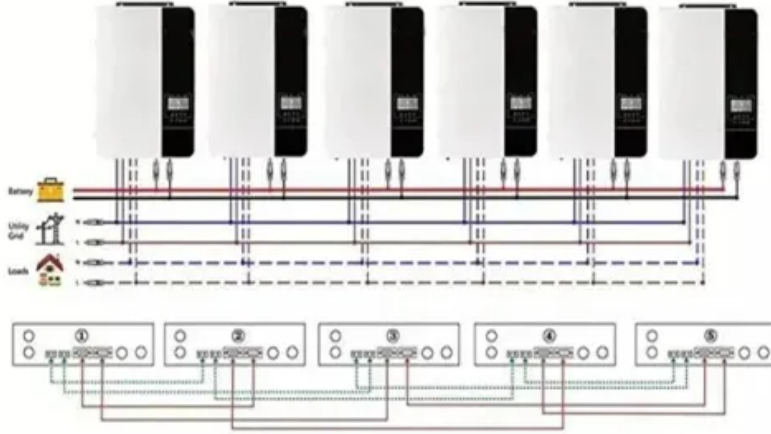

# ضوء شمسي خارجي بعمود مربع من سبائك الألومنيوم

**Parallel** (Parallel operation up to 6 unit (only with battery connected))

**AC input wires**

**AC output wires**