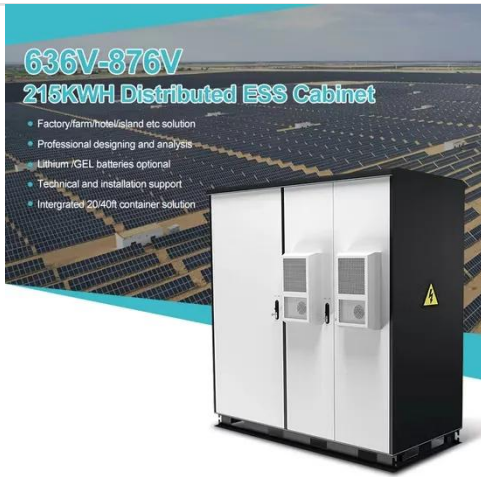

تفكر في العرف بطارية LiFePO4 عالية الجودة، آمنة للطاقة، دورات عميقة، 48 فولت، 1 كيلو وات في الساعة، لبرج قاعدة اتصالات 5G؟ هنا! شركة EverExceed هي المزود الرائد لبطارية LiFePO4 عالية الجودة، آمنة للطاقة، دورات عميقة، 48 فولت، 1 كيلو ...

خدمات صيانة محطات الاتصال | محطة اتصال Tronyan ...

مصنع بلاستيك جيانغمين 996 كيلواط على شبكة محطة الطاقة الشمسية حل EPC أداء متفوق مع ترونيان الأداء هو أساس في ترونيان، وخاصة عندما يتعلق الأمر بالجوانب التكنولوجية للاتصالات.

نظام الطاقة المستمر المدمج للاتصالات Netsure 731A41-S2 ...

السيناريوهات القابلة للتطبيق يمكن استخدام نظام الطاقة المدمج للاتصالات Netsure Vertiv 731A41-S2 في مجموعة متنوعة من سيناريوهات الاتصالات، مما يوفر الطاقة لأنواع مختلفة من المعدات مثل محطة القاعدة، ورايو الميكرووفيف، وFTTx. وهو ...