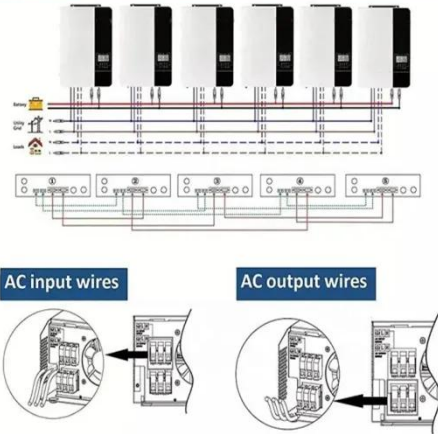

حل الأجهزة اللوحية الثلاثية المقاومة لإدارة ...

Jun 16, 2025 · لإدارة أبرنامج SIN-I1207E جهاز يدمج الاتصالات، يُمكنه من إدارة بناء وصيانة محطات الاتصالات الأساسية طوال العملية. خلال مرحلة بناء المحطة الأساسية، يُساعد الحاسوب اللوحي الموظفين في عمليات المسح الميداني، والتخطيط ...

محطة القاعدة الخلوية

Dec 20, 2023 · الخلوية القاعدة محطة سياق في الترجمات Context Reverso من العربية-الإنجليزية في العربية-الإنجليزية من Context Reverso: وظائف الجهاز مثل محطة القاعدة الخلوية الصغيرة، باستخدام الهوائيات لاستقبال الإشارة من أقرب برج هواتف خلوية، مكبر للصوت، و الهوائي المحلي ...

الترجمة "في محطة القاعدة" في الإنجليزية

Dec 20, 2023 · في القاعدة محطة في سياق في الترجمات Context Reverso: تطبيق التحكم في النفاذ في محطة القاعدة للاتصالات ومكاتب الإمداد بالطاقة الكهربائية الفرعية محطة القاعدة station base يحتمل وجود