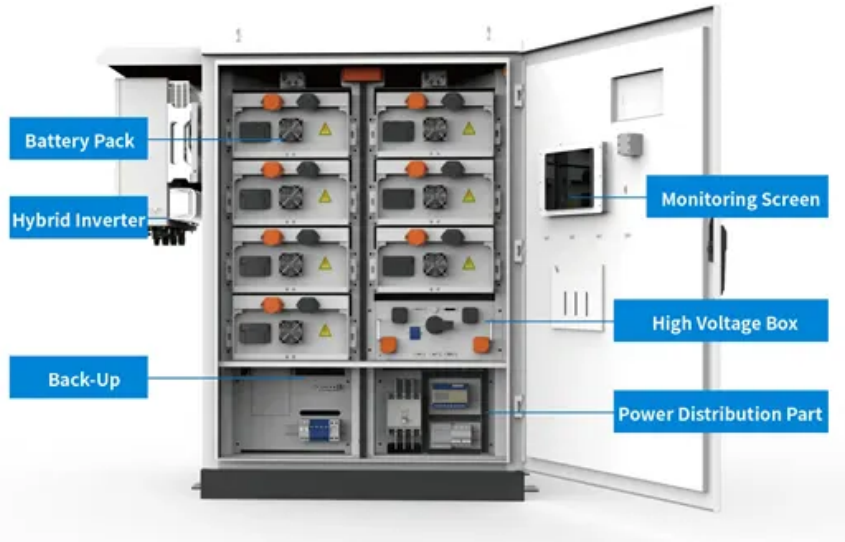

حاويات ديل كارمن

صيانة محطة القاعدة الصغيرة للاتصالات

صيانة محطة القاعدة الصغيرة للاتصالات

الصين نظام محطة قاعدة الاتصالات ، تنافسية ...

حالة البطارية (SOH) هي مؤشر رئيسي يُستخدم لتقييم الأداء الحالي للبطارية مقارنةً بحالتها الأصلية الجديدة. عادةً ما يُعبر عنها كنسبة مئوية: SOH 100% = بطارية جديدة تمامًا SOH 70-80% ... = عتبة نهاية العمر النموذجية ل بطاريات EverExceed

كابلات الألياف الضوئية وموصلاتها في محطة قاعدة

...

تقدم Yingda مجموعة كاملة من كابلات الألياف الضوئية والموصلات لاتصالات 5G، بما في ذلك الألياف العارية، وكابل الإسقاط، وسلك التصحيح، والوحدة البصرية، ووحدة WDM، والمقسم، وما إلى ذلك.

نظام الطاقة المستمر المدمج للاتصالات Netsure 731A41-S2 ...

السيناريوهات القابلة للتطبيق يمكن استخدام نظام الطاقة المدمج للاتصالات Netsure Vertiv 731A41-S2 في مجموعة متنوعة من سيناريوهات الاتصالات، مما يوفر الطاقة لأنواع مختلفة من المعدات مثل محطة القاعدة، ورايو الميكرووفيف، وFTTx. وهو ...

محطة القاعدة

الخلية الكبيرة (Macrocell): محطات قاعدة كبيرة ذات طاقة عالية تستخدم لمناطق التغطية الواسعة، وتوجد غالباً في المناطق الريفية أو للاتصالات لمسافات طويلة.

Solar

اتصل بنا

لطلبات الكتالوج، الأسعار، أو الشراكات، يرجى زيارة:
<https://logopediavirgendelcarmen.es>