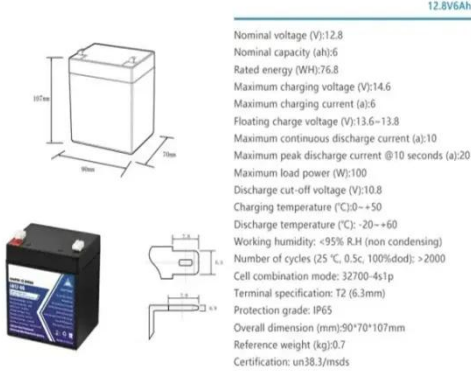

صندوق المصاهر وخزانة البطارية الاحتياطية

استبدال مصهر حجرة المحرك

قد لا يعمل النظام الكهربائي بشكل سليم، حتى في حالة فصل مصاهر غرفة المحرك وعلبة المصاهر الداخلية. وفي هذه الحالة، قد يرجع سبب هذه المشكلة إلى فصل المصهر الرئيسي (من نوع BFT)، وهو موجود بداخل غطاء طرف توصيل البطارية الموجب ...

10 ميزات أساسية لأفضل مفاتيح صندوق المصاهر التي ...

عليك، المصاهر صندوق مفتاح اختيار عند · Jun 21, 2025 التركيز على كفاءته وفعاليته. ذكر تقرير صادر عن اللجنة الكهروتقنية الدولية (IEC) عام ٢٠٢٢ أن اختيار مفتاح صندوق المصاهر المناسب يمكن أن يعزز موثوقية نظامك ...