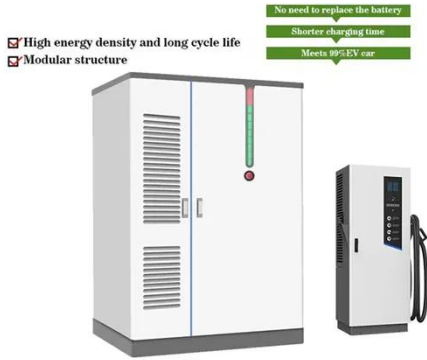

شركة عدادات الطاقة الشهيرة OEM – صندوق التوزيع ...

استخدام المنتج صندوق التوزيع الذكي المتكامل من سلسلة JP هو نوع جديد من أجهزة التوزيع المتكاملة الخارجية التي تدمج وظائف متعددة مثل توزيع الطاقة، والتحكم، والحماية، والقياس، والتعويض التفاعلي، وما إلى ذلك. وله وظائف ...

معدات التبديل ذات الجهد المنخفض-شركة غونغشون

...

صندوق JP الخارجي المتكامل التوزيع صندوق · Apr 28, 2025
التوزيع المتكامل الخارجي JP خزانة التحكم وصندوق لوحة توزيع الطاقة الكهربائية صندوق قياس كهربائي خارجي ثلاثي الطور مثبت على عمود XJ1-SP