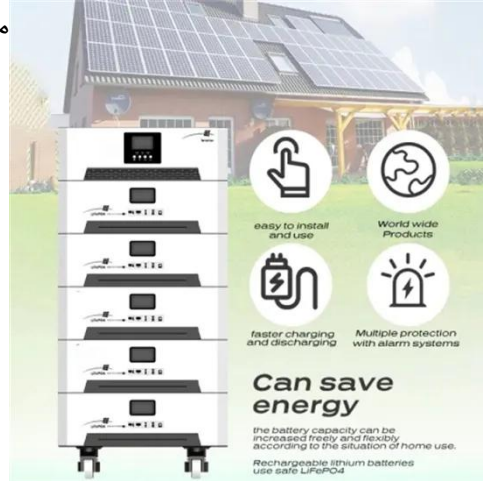

محطة قاعدة مدمجة متنقلة بالبرج الفولاذي، باحث عن تفاصيل حول
برج أنبوبي، برج محمول، عمود صلب، برج اتصالات، برج ناقل
حركة، برج HDG، أنبوب فولاذي، أنبوب فولاذي، برج مونوبولي،
برج فولاذي، ناقل ...