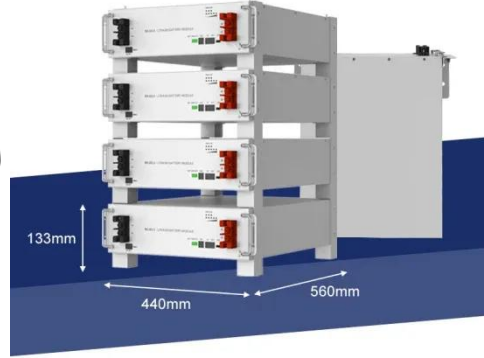

بطارية ليثيوم خاصة لتخزين الطاقة نظام مراقبة ...

بطارية ليثيوم خاصة لتخزين الطاقة نظام مراقبة الطاقة الشمسية لوحة شحن 12 فولت للألواح الكهروضوئية الخارجية، يمكنك الحصول على مزيد من التفاصيل حول بطارية ليثيوم خاصة لتخزين الطاقة نظام مراقبة الطاقة الشمسية لوحة شحن 12 ...

محطة طاقة محمولة ببطارية ليثيوم شحن لاسلكي 12

...

محطة طاقة محمولة ببطارية ليثيوم شحن لاسلكي 12 فولت من من مزيد على الحصول يمكنك، الخارجية للأماكن Vanpa التفاصيل حول محطة طاقة محمولة ببطارية ليثيوم شحن لاسلكي 12 فولت من Vanpa للأماكن الخارجية من موقع الجوال على Alibaba.com