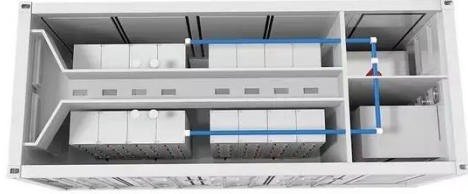

طريقة حساب الطاقة وإمدادات الطاقة لشاشة LED

طريقة حساب طاقة شاشة LED صيغة القدرة هي $P = UI$ يمثل الطاقة، U يمثل الجهد، و I يمثل التيار. عادة ما يكون جهد مصدر الطاقة الذي نستخدمه هو 5 فولت، ومصدر الطاقة هو 30 أمبير و40 أمبير؛ اللون الواحد هو 8 لوحات وحدات و1 مصدر طاقة 40 أمبير ...

شاشة توفير الطاقة | شاشة موفرة للطاقة

باستخدام مصدر طاقة مستقل من الكاثود المشترك GB/(2.8V) R من يقلل مما، المصباح حبات على بدقة التيار توزيع يتم، (3.8V) استهلاك الطاقة بنسبة 30-50%؛ يضمن توليد الحرارة المنخفضة درجة حرارة لون ثابتة وجودة عرض أفضل لجدار الفيديو LED ...