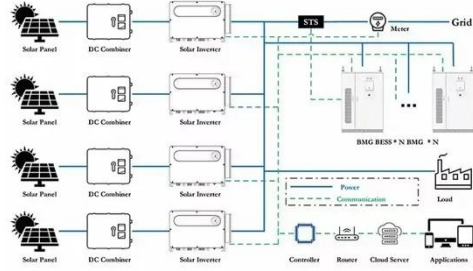

ما هو الزجاج الشمسي؟

يساعد الزجاج في التحكم في حرارة الشمس. فهو يمنع الحرارة من الارتفاع بشكل مفرط خلال مواسم الصيف الحارة كما يساعد لون زجاج النافذة في التحكم في ضوء الشمس .

الحرارة درجة تنظيم OEM

منتجات عالية الجودة تنظيم درجة الحرارة - زجاج مطلي بأشعة الشمس: نحن نقدم مجموعة متنوعة من حلول الزجاج المتميزة المصممة لتطبيقات متنوعة، وتوفر المتانة والوضوح والأداء المعزز للاستخدام السكني والتجاري.