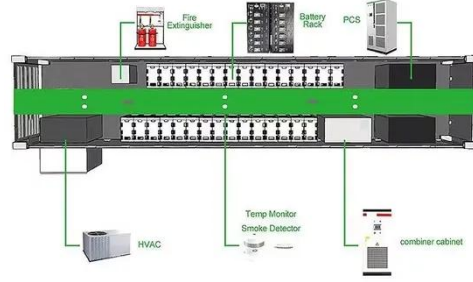

زجاج شمسي بي بي بي في الصين | منتج زجاج

شمسي بي ...

يختلف خرج الطاقة من زجاج BIPV الشمسي الخاص بنا اعتماداً على الحجم ومدى التعرض لأشعة الشمس، ولكنه يتراوح عادةً من 100 إلى 150 وات/م².

زجاج التحكم الشمسي