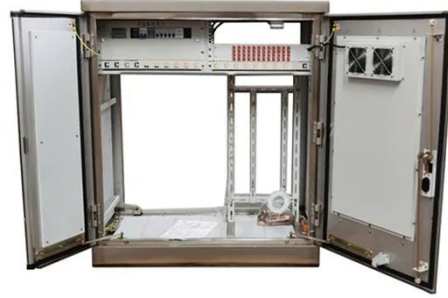

محطة شحن الطوارئ المصنع من الصين

اشترى بسعر المصنع محطة شحن الطوارئ، وحدة شاحن بطارية السيارة الكهربائية المتنقلة المحمولة من النوع 2 V2L V2V للسيارات الكهربائية 10 أمبير - 32 أمبير الصانع من الصين.