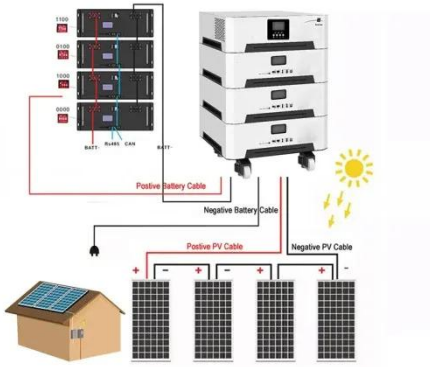

محطة طاقة طوارئ محمولة بقدرة 3300 واط و 2304 واط في ...

محطة طاقة محمولة بقدرة 3300 واط بسعة 2304 واط في الساعة للإتقاد في حالات الطوارئ والاستخدام خارج الشبكة. متوافقة مع الطاقة الشمسية، تدعم OEM، خرج طاقة عالي للمهام الصناعية.

نظام تخزين طاقة البطارية 233 كيلو وات في الساعة

...

نظام تخزين طاقة البطارية 233 كيلو وات في الساعة ، UPS ، مخزن ، الطوارئ بطارية ، الطوارئ حالات في الطاقة مزود ، BESS الطاقة ، تخزين الطاقة المنزلية ، حزمة بطارية الليثيوم شخصية

خزانة بطاريات اتصالات ZB-LZY

خزانة بطاريات الاتصالات ZB-LZY هي حل طاقة احتياطية مدمج ومتمين، مُصمم للبنية التحتية للاتصالات (مثل أبراج الاتصالات، ومحطات القاعدة، والمواقع النائية). وهي مدمجة مع وحدات بطاريات الليثيوم، ونظام إدارة بطاريات ذكي ...