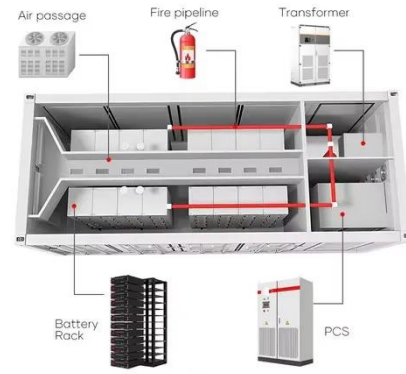

Smart Terminal-SIMPOWER ENERGWORTH ...

محطة قاعدة الاتصالات يعد الحل الذكي لمحطة قاعدة الاتصالات بمثابة دمج للتقنيات المتقدمة لتحسين الأداء وكفاءة الطاقة والموثوقية.

فتحات حماية لمحطة قاعدة الاتصالات من الفولاذ ...

بطارية احتياطية لـ UPS لبطارية 100 أمبير في محطة

...

بطارية احتياطية لـ UPS لبطارية 100 أمبير في محطة قاعدة الاتصالات LiFePO4 بطارية ليثيوم عاكس بقدرة 48 فولت/باحث عن تفاصيل حول بطارية ليثيوم، بطارية شمسية، بطارية، بطارية LFPO4، الشمسي النظام بطارية، ...

هل يمكن استخدام RT18

محطات في فتيل 125 - RT18 استخدام مزايا · Jun 27, 2025
قاعدة الاتصالات واحدة من المزايا الرئيسية لاستخدام FUSE
هي الاتصالات محطة في الطاقة إمدادات دوائر في RT18 - 125
خاصية التمثيل السريعة.