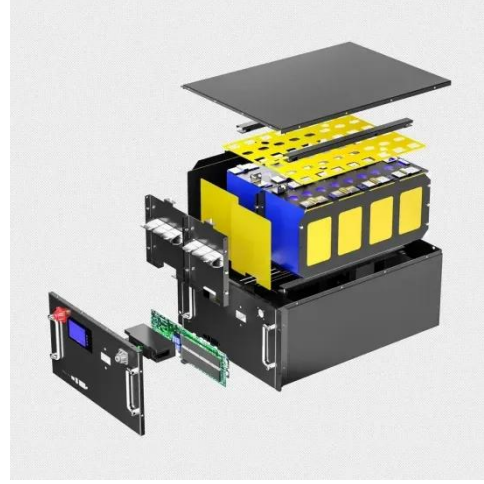

جهاز اختبار بنك الطاقة

Apr 24, 2025 · الصنف رقم الطاقة بنك اختبار جهاز XW-
V-125 المحمول الطاقة مصدر اختبار جهاز تصميم تم: التطبيق V-125
المحمولة للهواتف الدقة عالية اختبار كأداة V125

بنك الطاقة المحمول جهاز توجيه 4G MiFi يصل إلى 150 Mbps ...

جودة عالية بنك الطاقة المحمول جهاز توجيه 4G MiFi يصل إلى
الرائدة، الصين من 150 Mbps TDD FDD WCDMA Band
في الصين جهاز التوجيه الـ 4G MiFi 150 Mbps، جهاز التوجيه
4G MiFi TDD المنتج، MiFi 4G Router TDD، مصانع ...

اتصل بنا

لطلبات الكتالوج، الأسعار، أو الشراكات، يرجى زيارة:
<https://logopediavirgendelcarmen.es>