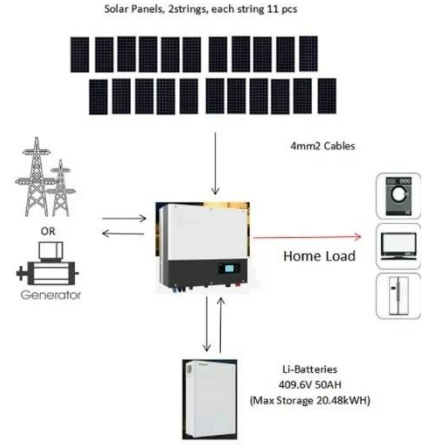

12.8V 100Ah

منتجات لوحة توصيلات الحافلات بالجملة

OEM حلول | بالجملة كهربائية توصيلات لوحة · Apr 27, 2025
من مصانع موثوقة

توصيلات كهربائية بأفضل الأسعار في السعودية

في جرين هوم نقدم لك الحلول المثلى لتوصيلات كهربائية آمنة وفعالة. اكتشف مجموعة متنوعة من التوصيلات التي تضمن لك توجيه الطاقة بأمان وسلاسة في منزلك الذالكابلات الأرضية تحت البيئية الظروف لتحمل مصممة (Underground Cables): الأرض ...

كيفية توصيل لوحة قاطع الدائرة الكهربائية بأمان ...

6 days ago · في الكهربائية الدائرة قاطع لوحة بتوصيل قم المنزل بأمان من خلال إرشادات خطوة بخطوة حول الأسلاك والتأريض والامتثال للكود للحصول على حماية كهربائية موثوقة. المخاطر الكهربائية العمل على توصيلات لوحة قاطع