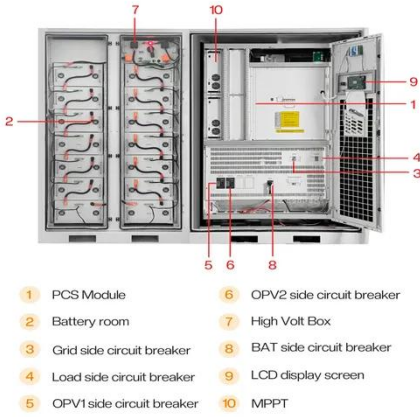

شراء فعال قاطع الدائرة gfcI للبيع بالجملة ...

احصل على الجودة قاطع الدائرة gfcI للبيع بالجملة على المتجر في ابحث .والصناعي المنزلي للاستخدام Alibaba.com عن أسعار تنافسية و متعددة الاستخدامات قاطع الدائرة gfcI للبيع بالجملة واستفد من الصفقات.

لماذا يُعد اختيار قاطع الدائرة الكهربائية ...

قاطع A للغرفة الكهربائية الدائرة قاطع هو ما Nov 17, 2025 . تجد دائرة الغرفة هو جهاز أمان يحمي النظام الكهربائي لمنزلك. تجد هذه القواطع في لوحة، غالباً ما تكون في الطابق السفلي أو غرفة المرافق يتحكم كل قاطع كهربائي بتدفق الكهرباء إلى ...