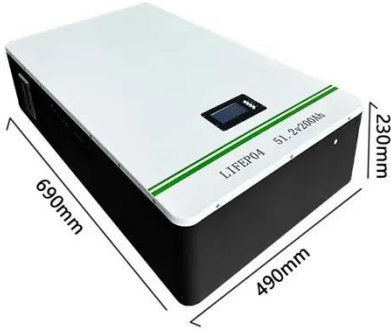

موردو قاطع الدائرة الكهربائية (MCCB) بالجملة

Jul 30, 2025 · أفضل مورد قاطع الدائرة قاطع مورد أفضل · بالجملة في الصين - خيارات الموردين الموثوقة

قواطع الدائرة الكهربائية (MCB) بالجملة مقابل ...

Oct 17, 2025 · أساسي جهاز (MCB) المصغر الدائرة قاطع · في الأعمال الكهربائية اليومية. يُستخدم لحماية الأنظمة الكهربائية من الحمل الزائد أو تلف الدائرة القصيرة، سواءً في المنازل أو المكاتب أو المباني الكبيرة.