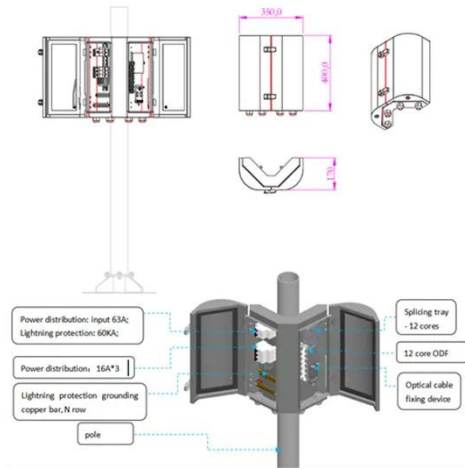

### دليل شامل للوحات التوزيع: الأنواع، التقنية ...

4 days ago · وتركيب ومواصفات الرئيسية الأنواع استكشف · لوحات التوزيع. تعرّف على شهادة UL891 ومعايير السلامة والتقنيات المتقدمة.

## مخطط توصيلات بطارية التحكم في خزانة توزيع الطاقة

نقدم تقنيات حديثة لتخزين الكهرباء من مصادر الطاقة المتجددة، مع التركيز على الطاقة الشمسية. EK تدعم المشاريع الصناعية والسكنية حول العالم. تعد خزانة التحكم PLC ضرورية لحماية أنظمة التشغيل الآلي الخاصة بك من التلف في ...

## تصميم وتركيب نظام توزيع الطاقة الخبير لغرف ...

توصيل خزانة التوزيع هو جزء حيوي من نظام الكهرباء في غرفة النظافة. يجب أن يتوافق مع IEC 60439-1 "مجمعات المفاتيح الكهربائية منخفضة الجهد وأجهزة التحكم".