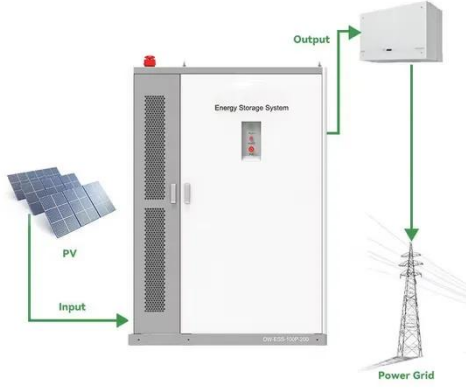

حاويات ديل كارمن

تم توصيل عاكس محطة قاعدة اتصالات الشبكة الخاصة **Timbu** بالشبكة

تم توصيل عاكس محطة قاعدة اتصالات الشبكة الخاصة Timbu بالشبكة

جهاز إرسال واستقبال محطة القاعدة الخارجية RU Bbu

...

وهي محطة شبكة خاصة مصغرة من نوع LTE تم تطويرها خصيصاً وفقاً لاحتياجات سوق اتصالات الشبكة الخاصة، وتدعم تكوين هوائي القناة المزدوجة، وتعمل في نطاق 1.4GHz (400 م/600 م/1.8G/1.4G) يمكن تخصيصه، وتدعم عرض ...

كيفية توصيل المولد بالشبكة في المنزل: الرسم ...

كيفية توصيل المولد بالشبكة في المنزل؟ تعليمات توصيل وتأريض محطة الطاقة في المنزل. مخطط اتصال من خلال التبديل و توصيل إلى تحتاج ، المفتاح من العلوي الجزء في ، ترى كما ABP. الطاقة من التيار الكهربائي ، أدناه - الكبل من محطة ...

محطة طاقة شمسية متصلة بالشبكة

Nov 18, 2025 · on grid بالشبكة متصلة شمسية طاقة محطة
هي عبارة عن أنظمة شمسية تعمل على توليد الكهرباء من خلال
الطاقة الشمسية، ولكن حتى تعمل تلك الشبكة لابد وأن يتم
توصيلها بشبكة الكهرباء الوطنية، ويتم استخدام عاكس التيار
الكهربائي في ...

ESS

ما هي محطة قاعدة الاتصالات وكيف تعمل؟

1. ما هي المحطة الأساسية؟ محطة القاعدة (BS) - اختصاراً لـ "محطة الإرسال والاستقبال الأساسية" - هي عنصر أساسي في شبكة الاتصالات المتنقلة. وهي بمثابة واجهة بين الأجهزة المتنقلة وشبكة اتصالات المشغل.