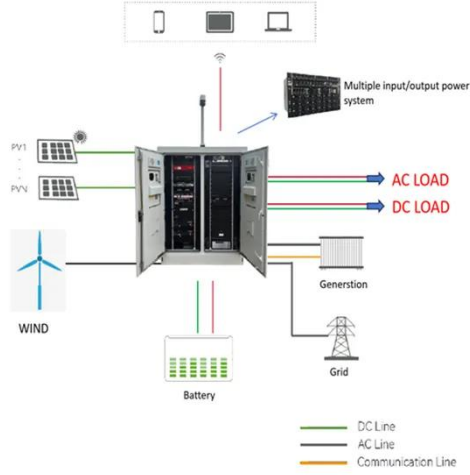

مبدأ عمل نظام محطة قاعدة الاتصالات وتكوين النظام

مبدأ عمل نظام محطة قاعدة الاتصالات وتكوين النظام المبدأ
التشغيلي يستخدم نظام المحطة الأساسية الخارجية من سلسلة
طاقة إمداد لتحقيق الديزل ومحركات الشمسية الطاقة ESB
متواصل خارج الشبكة. توليد الطاقة الشمسية هو استخدام ...

توفر محطاتنا ...

محطة قاعدة اتصالات متينة امحطة قاعدة اتصالات ...

rugged communication base station |Tronyan communication base stations ensure reliable, high-performance network connectivity, providing seamless communication for modern ...

دمج محطة قاعدة شبكة LTE الخاصة المحمولة EPC Bbu RRU ...

يعتمد ZKManet7374S شريحة SOC، والتي تدمج EPC، وBBU، وRU في وحدة واحدة متكاملة بدرجة كبيرة. وهو نظام محطات شبكة خاصة محمولة من نوع LTE تم تطويره وتخصيصه