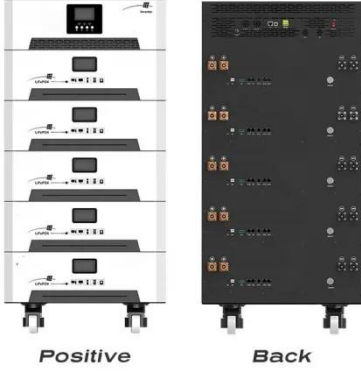

ذلك الإضاءة ومضخة ...