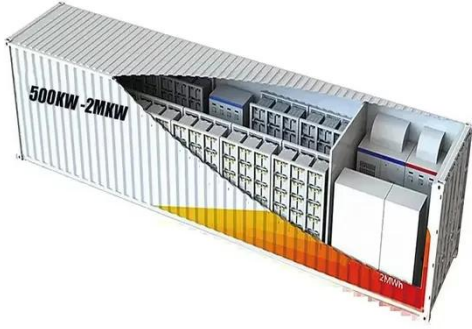

تخزين الطاقة الخارجية: الابتكار والاستكشاف

Sep 3, 2025 · وحلول للمغامرة الخارجية الطاقة تخزين اكتشف · الطاقة خارج الشبكة.