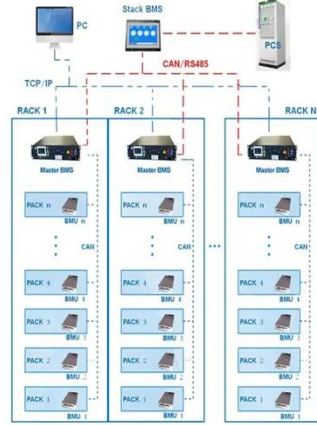

BMS Wiring Diagram

من الشبكة الكهربائية إلى السيارة: رحلة ...