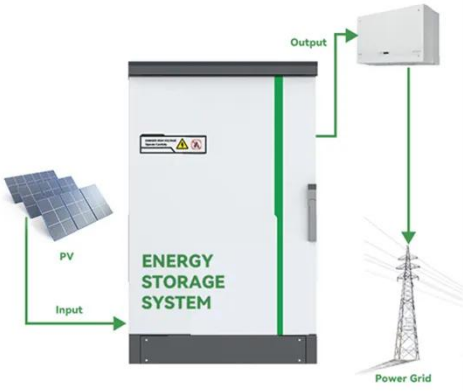

العلامة التجارية الجديدة وحدة تحويل تردد تكييف ...

العلامة التجارية الجديدة وحدة تحويل تردد تكييف الهواء المركزي
Alibaba.com الكهربية الطاقة لمصدر ولوحة LG br80928208

منتج تخزين الطاقة الخارجي بنظام التبريد السائل

التبريد بنظام الخارجي الطاقة تخزين منتج · Oct 10, 2025
السائل هو نظام تخزين طاقة عالي الأداء يجمع بين تقنيات
البطاريات المتقدمة، ونظام تحويل الطاقة الفعال، ونظام إدارة ذكي.

العلامة التجارية الجديدة وحدة تحويل تردد تكييف ...

العلامة التجارية الجديدة وحدة تحويل تردد تكييف الهواء المركزي
الحصول يمكنك، الكهربية الطاقة لمصدر ولوحة LG br80928208
على مزيد من التفاصيل حول العلامة التجارية الجديدة وحدة
تحويل تردد تكييف ...