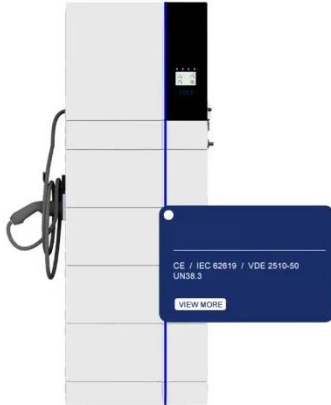

مشروع خدمة محطة قاعدة الاتصالات المتنقلة ...

مشروع خدمة محطة قاعدة الاتصالات الخارجية الصينية المتنقلة تقف عشرات الآلاف من خزانات UPS الخارجية المتكاملة من محطات لحماية الجبل على "حارسه" GOTTOPOWER الاتصالات الخارجية التابعة لشركة Mobile China!