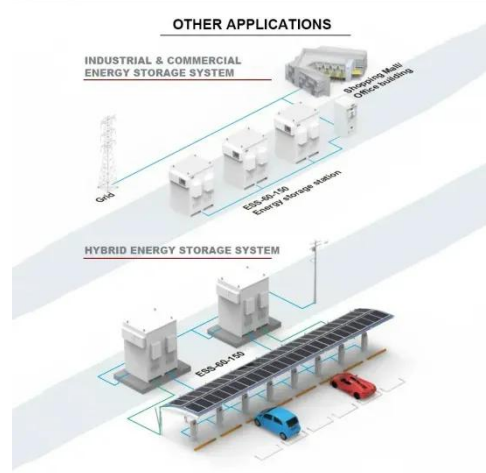

حيث التكلفة.

هيئة تنظيم الاتصالات

وفقا لقانون هيئة الاتصالات (المادة 20) فإنه لزاماً على الأشخاص والشركات الراغبة في تأسيس أو تشغيل نظام الاتصالات أو تزويد خدمات الاتصالات الحصول على تصريح من الهيئة قبل بدء العمل، وباشرت هيئة تنظيم الاتصالات خطة ...

الطاقة الذكية محطة قاعدة الاتصالات

الطاقة الذكية للمحطة الأساسية للاتصالات، ساسين الدولية الكهربائية شنغهاي المحدودة الطاقة الذكية محطة قاعدة الاتصالات - Sassin International Electric Shanghai CO., LTD أنت هنا: الصفحة الرئيسية « الحل » المحلول « الطاقة الذكية محطة قاعدة ...