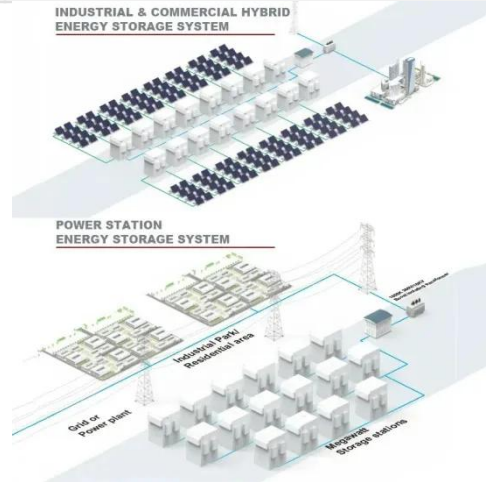

حاويات ديل كارمن

تتبع محطة قاعدة أمن الاتصالات

تتبع محطة قاعدة أمن الاتصالات

مزود الطاقة المتكامل EVADA

إن أبسط أشكال إمدادات الطاقة لمحطة قاعدة الاتصالات هو اتجاه التطوير في المستقبل. يُعد أبسط شكل من أشكال إمدادات الطاقة لمحطات الاتصالات الأساسية هو التوجه السائد في المستقبل. بدءاً من المنازل التقليدية، مروراً ...

محطة قاعدة الاتصالات المتنقلة الأصلية لوحدة ...

تم تصميم وحدة التحكم في المولد HGM4020T خصيصاً لمحطة قاعدة الاتصالات المتنقلة، ووظائفها تتبع تماماً الوضع الفعلي للمحطة المتنقلة. إنه لا يتناسب فقط مع وظيفة تشغيل/الإيقاف المولد التلقائي في ظروف التشغيل المتعددة، ووظيفة ...