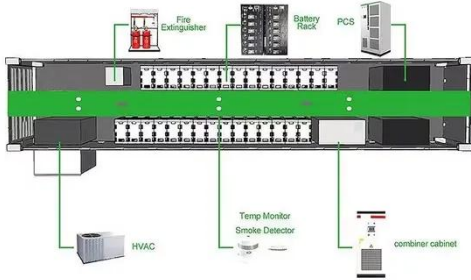

حلول مراقبة عن بُعد متقدمة لمحطات قاعدة ...

كيف تدفع الاتصالات المليمترية إلى تحويل الإنترنت الصناعي للأشياء عرض المزيد Jan 10

نظام مراقبة محطة قاعدة الاتصالات INW24 Alibaba.com

نظام مراقبة محطة قاعدة الاتصالات INW24، يمكنك الحصول على مزيد من التفاصيل حول نظام مراقبة محطة قاعدة الاتصالات المشارك شركة Alibaba.com على الجوال موقع من NW24 الإلكترونية من هانغتشو شينجيان، المحدودة. هي شركة مصنعة معتمدة من ...

مخصص خلية على عجلات محطة قاعدة للاتصالات، OEM / ODM ...

شركة التناور متخصصة في تصنيع خلية على عجلات محطة قاعدة للاتصالات على مدى 30 عاما. احصل على أفضل العروض السعوية لمنتجات الهياكل الفولاذية بسرعة. يدوم طويلاً، فعال من