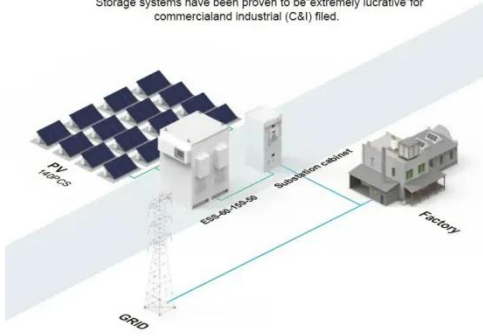

BASIC APPLICATION