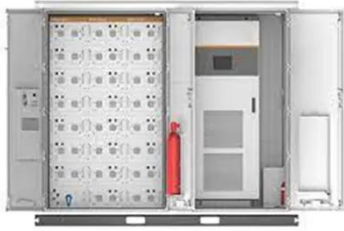

114KWh ESS

ISO 9001 ISO 14001 PICC RoHS CE MSDS UN38.3 UK IEC

انواع لوحات التوزيع الكهربائية

انواع لوحات التوزيع الكهربائية تختلف أنواع لوحات التوزيع الكهربائية ولكنها تعتبر أحد المكونات الأساسية في نظام إمداد الكهرباء الذي يقسم تغذية الطاقة الكهربائية إلى دوائر فرعية، مع توفير صمام حماية أو قاطع لكل دائرة ...

المهدي إلكترونيك | مصنع لوحات كهرباء معتمد من ...

متخصصون في تصنيع لوحات كهرباء الجهد المنخفض منذ عام 2003 تأسست شركة المهدي عام 2003 وهي إحدى الشركات المتخصصة في مجال تصنيع لوحات التوزيع الكهربائية جهد منخفض المعتمده من شنيذر إلكترونيك.

تصنيع لوحات التوزيع الكهربائية بأحدث التقنيات ...

لوحات تعد الكهربائية التوزيع لوحات تصنيع · May 25, 2024
التوزيع الكهربائية من العناصر الأساسية في أي نظام كهربائي، حيث تتحكم في توزيع الطاقة الكهربائية بشكل آمن وفعال. في هذه المقالة، سنستعرض أحدث التقنيات ...