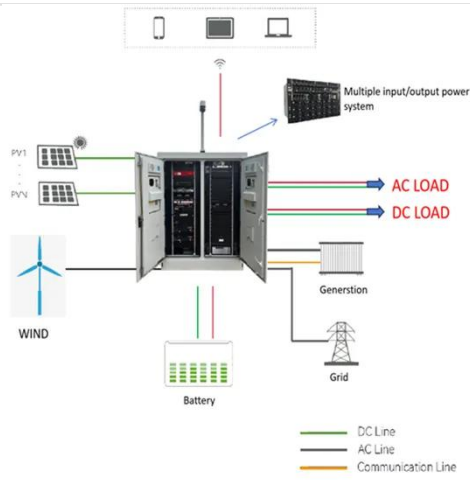

بيع أنواع قواطع الدائرة بالجملة-أشتر الأفضل من ...

بيع أنواع قواطع الدائرة بالجملة تجار وبائعي أنواع قواطع الدائرة بالجملة من الصين يبيعون بالجملة، ويبيعون بالجملة والمزيد سوف تجده على Alibaba.com. جديد BK63N LS نوع C 1A 1p 2A 3A 4A 6A 10A 16A 20A 25A 32A 40A 50A 60A MCB ...

قاطع الدائرة لمراكز التحكم في المحركات ا قاطع ...

اعثر على أفضل قاطع الدائرة لمراكز التحكم في المحركات يوفر دائماً مجموعة كبيرة من قطع غيار محرك الجينات . سعر المصنع . جودة جيدة ودائم . تسليم سريع! قاطع الدائرة S63-NZMS1 عبارة عن قاطع دائرة MCCB 63A ثلاثي الأقطاب مع رحلة حرارية ...

مرجع متقاطع لقاطع الدائرة ا مرجع متقاطع لقاطع ...

كيف يتم ضمان أداء قاطع الدائرة A20-NZMS1؟ - يقوم فريقنا المتخصص بإجراء اختبارات وتفتيش صارمة لضمان أداء وموثوقية قاطع الدائرة A20-NZMS1.