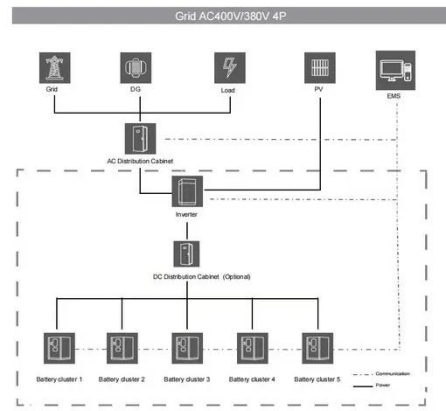

إيكوفلو دلتا 2 محطة الطاقة المتنقلة : طاقة مؤمنة ...

ليست DELTA EcoFlow 2 مجرد بطارية. إنه يمنح منزلك أمان الطاقة ويوفر لك الطاقة المخزنة لتأخذها إلى أي مكان لتشغيل أي شيء تقريباً. كل ذلك في تصميم محمول وسهل الاستخدام. مثالي للنسخ الاحتياطي للطاقة المنزلية أو ...

اي اف ايكوفلو بطارية منزلية محمولة من دلتا برو ...