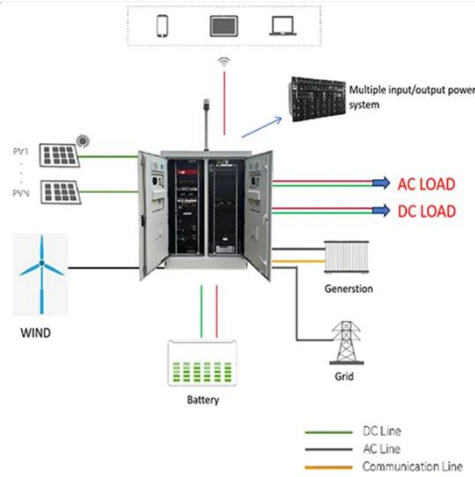

تسوق إيكو فلو ومحطة الطاقة المحمولة EF ECOFLOW DELTA ...

تسوق إيكو فلو أونلاين. شحن مضمون إلى السعودية أفضل الأسعار
شحن آمن 100% دون لمس إرجاع مجاني بسهولة الدفع عند
الاستلام. نونها الأنمحة الطاقة المحمولة ECOFLOW EF
DELTA 2، بطارية ...