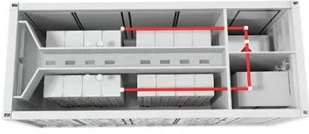

المنزل المجاور يقوم بتركيب الألواح الشمسية على السطح