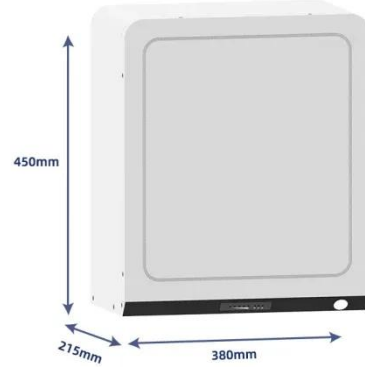

مصر تعلن شروط تركيب وتمويل ألواح الطاقة ...

4- أقصى قدرة للمحطة يساوي الحمل الأقصى الذي يبسجله العداد.
5- الكيلوواط الواحد يحتاج مساحة على السطح تساوي 8 متر مربع تقريبا مع مراعاة أن تكون الألواح الشمسية موجهة في اتجاه الجنوب.