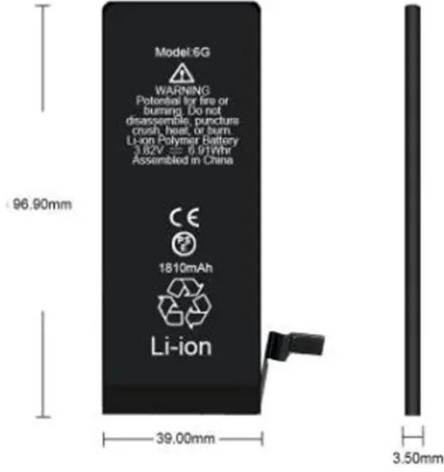

طاولت السيراميك: المزيج المثالي بين الأناقة ...

التصاميم من السيراميك طاولت مزايا اكتشف · Apr 26, 2025
الأنيقة إلى سهولة الصيانة. استكشف الأسئلة الشائعة ونصائح
التصميم للاستخدام الداخلي والخارجي. هل الطاولت الخزفية
باهظة الثمن؟ تتفاوت الأسعار بشكل كبير. تبدأ أسعار ...