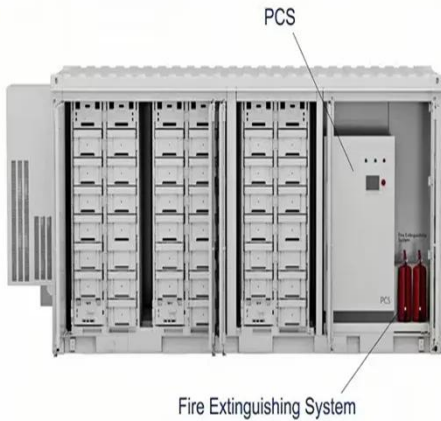

احتضان المستقبل مع تقنية الزجاج المنحني