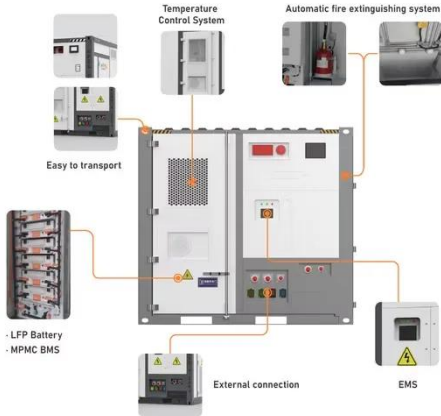

أفضل 10 شركات للطاقة الشمسية في هولندا 2025 |
قادة ...

دليل شامل لأفضل شركات الطاقة الشمسية في هولندا لعام 2025،
مع المصنعين العالميين، مقاولين EPC، ومبتكرين مثل Grace
للسوق مفصل وتحليل Solar.