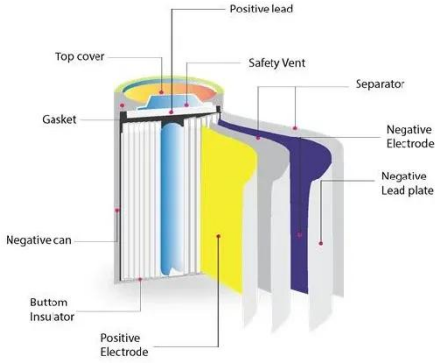

نظام الطاقة الشمسية لسقف معدني بقدره 1 ميغاواط ...

أنظمة الطاقة الشمسية التجارية لسقف المرآب الأرضي مولد الطاقة الشمسية محطة طاقة محمولة بقوة 300 واط درابزين شرفة من الألواح الشمسية محطة طاقة للتخميم بقوة 2000 واط

انخفاض سعر نظام تركيب المرآب المشتريات،الدليل ...

1. ابق متصلاً بشكل آمن إلى أسطح المنازل أو الأرض، حتى في الطقس القاسي.
2. الحفاظ على الوضع الأمثل للحصول على أقصى قدر من ضوء الشمس طوال اليوم.
3. منع الإجهاد الهيكلي مما قد يؤدي إلى إتلاف الألواح أو السقف بمرور الوقت.

الألواح الشمسية المخصصة لموردي سقف شرفة ...

مرآب:العناصر شرفة لسقف الشمسية الألواح · Sep 30, 2025
شمسي Grengy المادة الرئيسية: الألومنيوم HDG & T5 -6005
أو OEM Steel ZAM والعينة: متاح التطبيق: سكني وتجاري
... الخيار: مقاوم