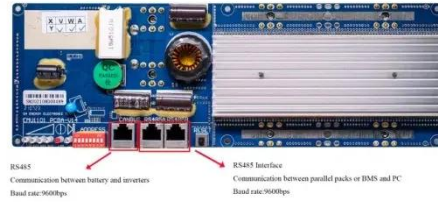

أدلة استكشاف أخطاء الألواح الشمسية وإصلاحها ...

أخطاء لاستكشاف موثوقة أدلة عن تبحث هل · Aug 16, 2023
الألواح الشمسية وإصلاحها؟ اعثر على أفضل مصنع ومورد ومصنع في الصين يقدم حلولاً شاملة. تسوق الآن! تقديم أدلة استكشاف أخطاء الألواح الشمسية وإصلاحها - منتج أساسي تقدمه لك land-V International Ltd ...