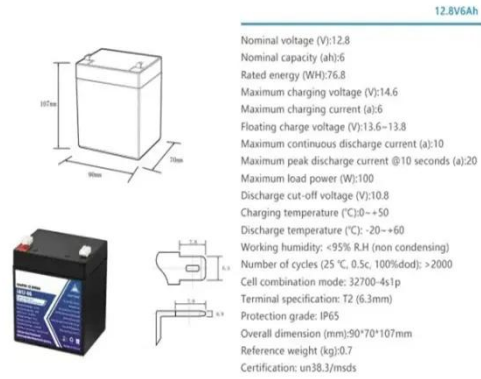

كيف يمكنني استكشاف الأخطاء وإصلاحها مع منظور ...

، وحشي الستائر Sunshade منظور من كمورد · Jun 12, 2025
أفهم أن العملاء قد يواجهون مشاكل مختلفة أثناء استخدام هذه الستائر. في هذه المدونة ، سأشارك بعض المشكلات الشائعة مع منظور Zebra Sunshade الستائر وأوفر حلول استكشاف الأخطاء وإصلاحها عملية.