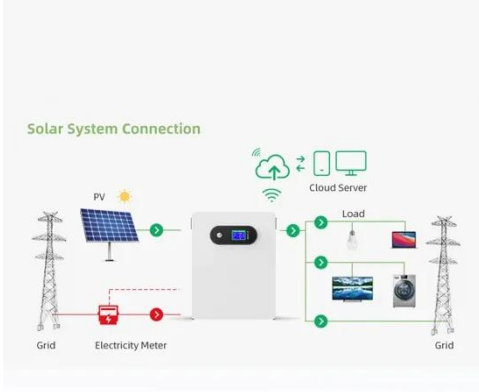

الصوت ...

ما يجب معرفته حول استبدال قواطع الدائرة عبر ...

الكهربائية الدائرة قاطع يتوافق أن يجب · Nov 22, 2025
للعلمة التجارية مع مواصفات لوتك. استخدم فقط القواطع
المدرجة أو المصنفة من قبل UL لضمان السلامة والامتثال
للمواصفات وحماية الضمان.