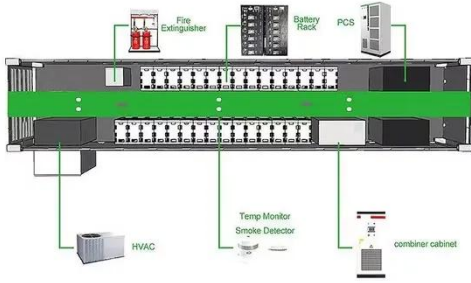

البحث عن شركات تصنيع قاطع مفتاح كهربائي موردين قاطع مفتاح كهربائي ومنتجات قاطع مفتاح كهربائي بأفضل الأسعار في Alibaba.com المصنع سعر 110/125 متر مللي 220V 1250W قاطع رخام/منشار دائري ٧٨,٥٢ - ٨٢,٢٦ د.إ. لمين: 100 قطعة 17 المورد yrsCN